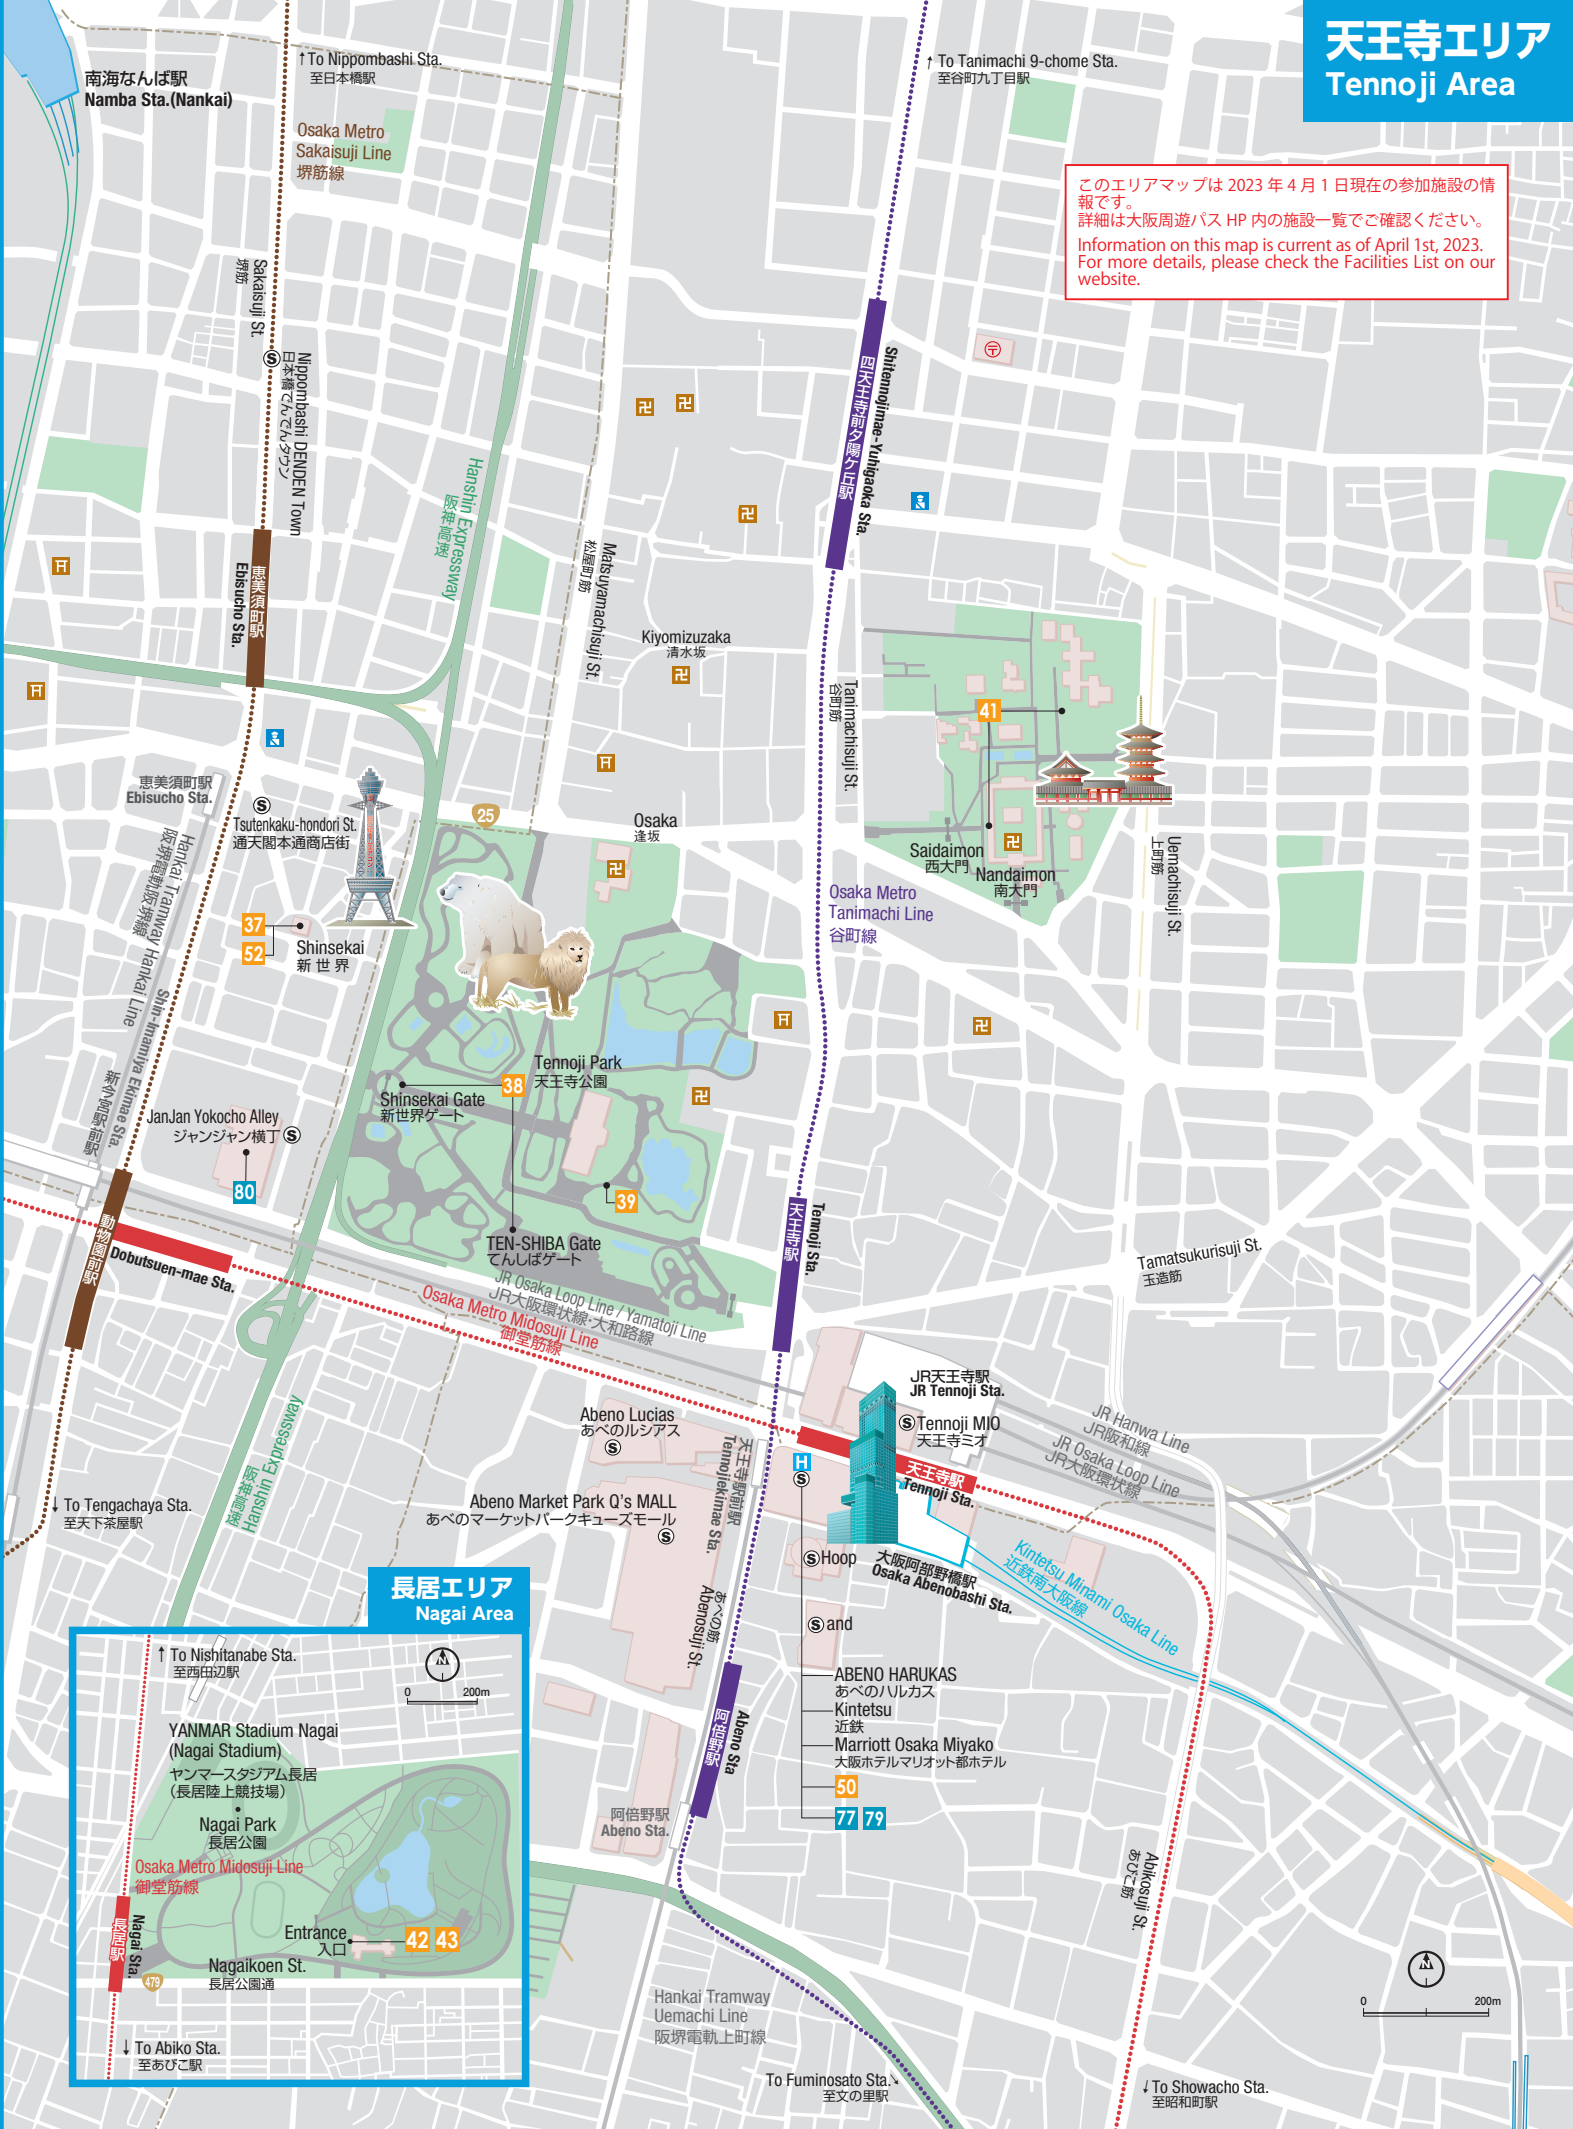

天王寺エリア Tennoji Area

このエリアマップは 2023 年 4 月 1 日現在の参加施設の情報はです。
詳細は大阪周遊バス HP 内の施設一覧でご確認ください。
Information on this map is current as of April 1st, 2023.
For more details, please check the Facilities List on our website.

長居エリア Nagai Area

(凡例) (A legend)
 00...無料施設 Free admission facilities
 00...特典施設 Facilities with benefits
 S...ショッピング Shopping
 H...ホテル Hotel
 F...神社 Shrine
 T...寺 Temple
 P...郵便局 Post Office
 K...警察署 Police Station

▶ JR・阪堺線利用不可 ▶ JR and Hankai train are unavailable.
 ▶ 阪急・阪神・京阪・南海・近鉄は 2 日券では利用不可
 ▶ Hankyu, Hanshin, Keihan, Nankai and Kintetsu trains are unavailable for use with a 2 day pass.