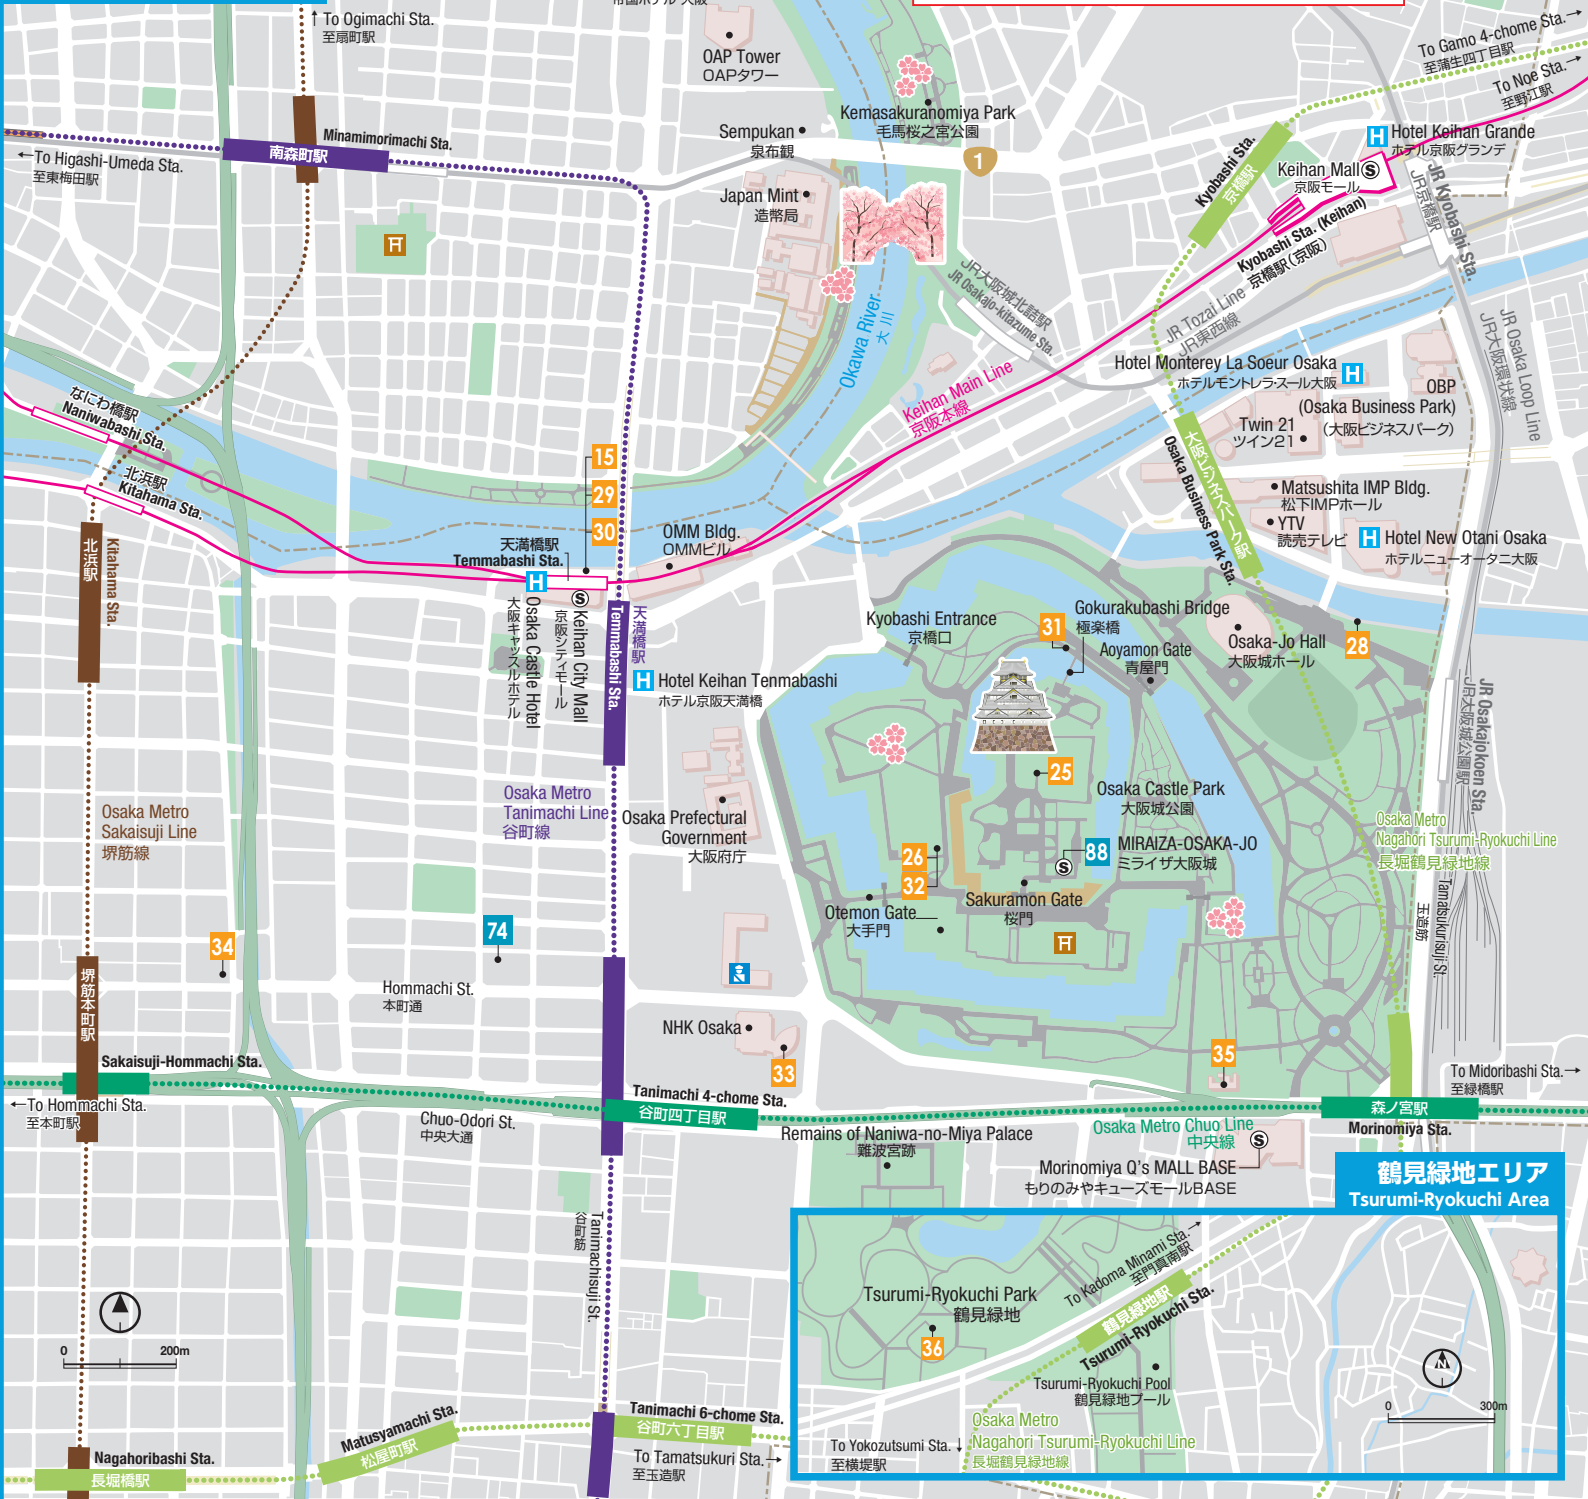

大阪城エリア Osaka Castle Area

このエリアマップは 2023 年 4 月 1 日現在の参加施設の情報です。
詳細は大阪周遊バス HP 内の施設一覧でご確認ください。
Information on this map is current as of April 1st, 2023.
For more details, please check the Facilities List on our website.

(凡例) (A legend)
 00...無料施設 Free admission facilities
 00...特典施設 Facilities with benefits
 S...ショッピング Shopping
 H...ホテル Hotel
 F...神社 Shrine
 寺 Temple
 郵便局 Post Office
 警察署 Police Station

▶ JR 利用不可 ▶ JR train is unavailable.
 ▶ 阪急・阪神・京阪・南海・近鉄は 2 日券では利用不可
 ▶ Hankyu, Hanshin, Keihan, Nankai and Kintetsu trains are unavailable for use with a 2 day pass.